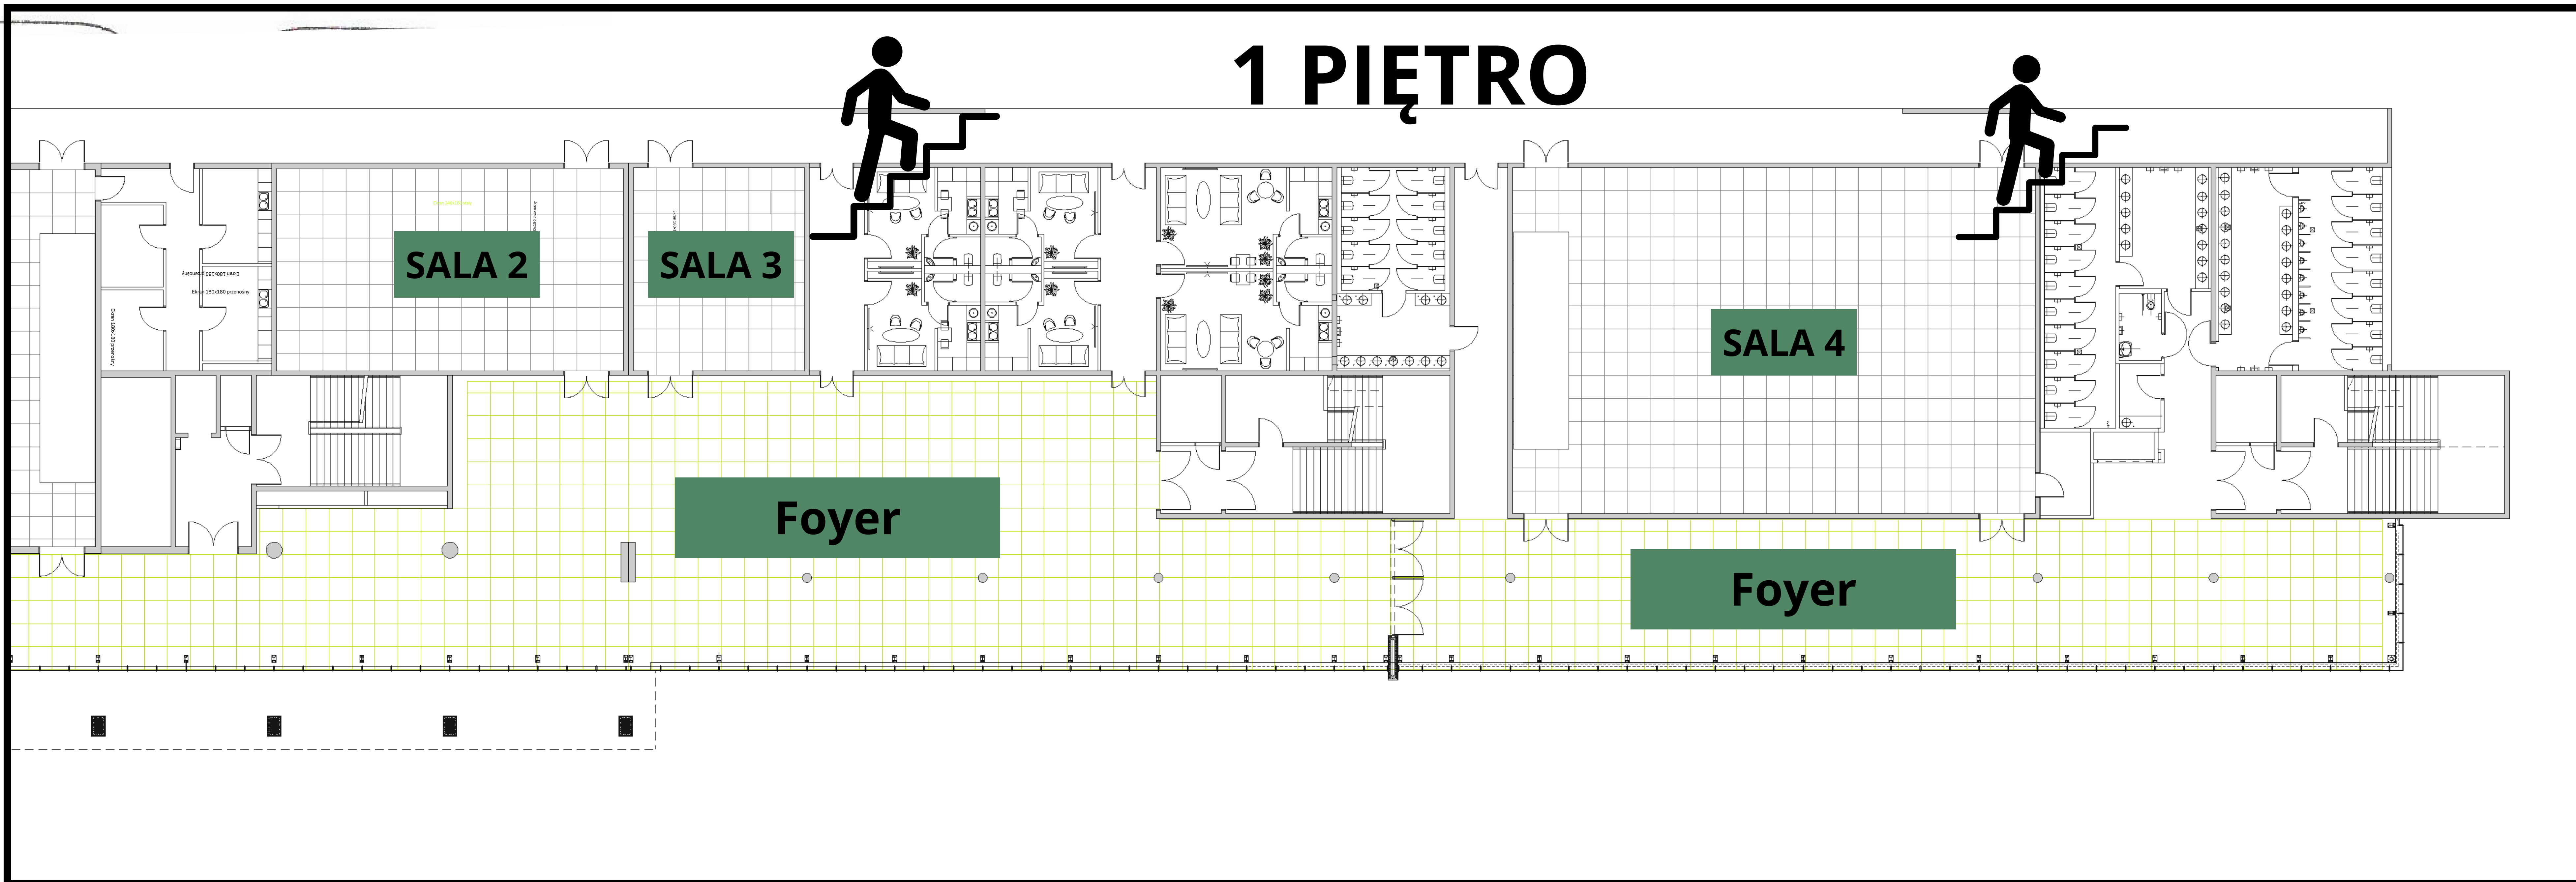

1. ### SPIS WYSTAWCÓW

B1 - ABINO	C1 - MR. MEEPLE
B2 - DANTE	C2 - BARTHALON
B3 - ASKATO	C3 - STEAMPUNK & FANTASY
B4 - IUVI GAMES	C4 - WYŚLIJ DO PSA
B5 - DOTTKA	C5 - MAGIC WITCH HOUSE
B6 - GRANNA	C6 - ALEKRESKA
B7 - RETRO	C7 - LUDIVERSUM
B8 - JOYSTIC	C8 - NERD HUNTERS
B9 - TREFL	C9 - THE CROWN
B10 - STREFA DLA DZIECI	C10 - ALEPLANSZÓWKI
B11 - STREFA KONSTRUKTORA	C11 - SLOYCA
B12 - PHALANX	C12 - GALE FORCE NINE / BATTLEFRONT
B13 - PLANSZOSTREFA	C13 - MICROART
B14 - SMART FLAMINGO	C14 - BRODA FORGE
B15 - OGRY GAMES	C15 - GAMING FORGE
B16 - CZACHA GAMES	C16 - SAFE AND SOUND
B17 - ALBI	C17 - KARCZMA
B18 - MUDUKO	C18 - DZWIEDZMA / LAS RAK
B19 - FOX GAMES	C19 - KHALDAM CRAFT
B20 - NASZA KSIĘGARNIA	C20 - EXPERT PLUS
B21 - Q WORKSHOP/CUBE	C21 - PKO BP
B22 - GAMES UNPLUGGED	C22 - GARNIZON 501
B23 - CZACHA GAMES	C23 - PLANSZOWA GRA ROKU
B24 - LONGPACK	C24 - POMORSKI WOJEWÓDZKI ZWIĄZEK SZACHOWY
B25 - KOJAR	C25 - STREFA RPG
B26 - MDR	C26 - RGR
B27 - INFPOST	C27 - TUSZ TUSZ
B28 - REDREWNO	C28 - BLACK MONK
B29 - GAMEFOUND	C29 - STREFA MALOWANIA FIGUREK
B30 - REBEL	C30 - SONG OF ICE & FIRE / BOLT ACTION / WARLORD GAME/ MAKIETA REICHTAG-u
B31 - LUCKY GAMES	C31 - COPERNICUS
B32 - GALAKTA	C32 - HENGAL
B33 - HANAMI	C33 - KINO TREFLIKA
B34 - NERDOFINA	C34 - WYSTAWA FIGUREK
B35 - TIMOF	C35 - SCENA
B36 - BEST COMICS	C36 - WYPOŻYCZALNIA
B37 - EGMONT	C37 - PLAYMATY
B38 - PORTAL GAMES	C38 - WARFACTORY / WARLORDS / ARCHON / GEEKMOD
B39 - PLANSZO GAMES	
B40 - LUCRUM GAMES	
B41 - STRATEGOS	
B42 - DICE&BONES	
B43 - WHAT THE FROG	
B44 - BORED GAMES	
B45 - DEMILAND	
B46 - KOMIKSY DLA LUDZI	
B47 - KBOOM	
B48 - SCREAM COMICS